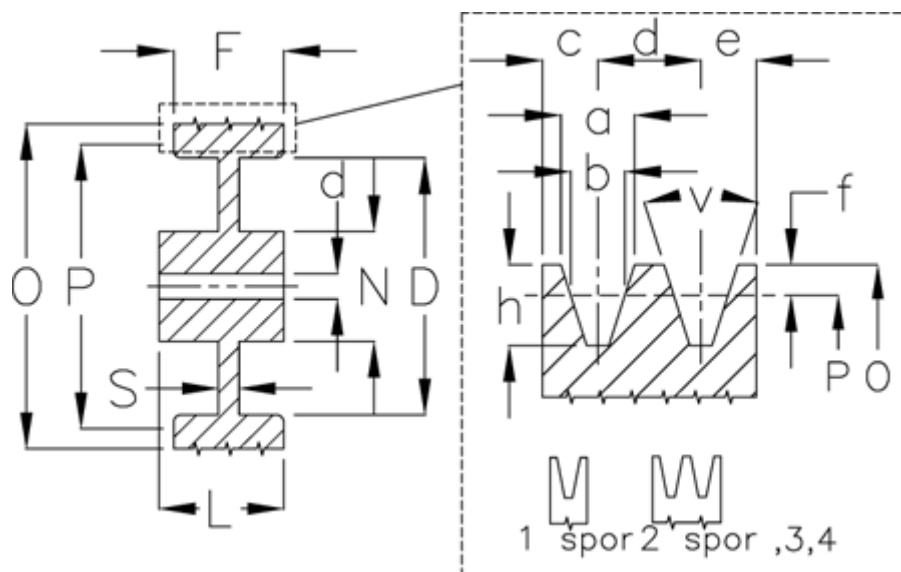

Varenummer: 60410020002
 Beskrivelse: Uboret kileremsskive A 200/2

Mål

Antal spor = 2
 D = 167
 d = 20
 F = 35.0
 L = 50
 N = 70
 O = 205.5
 P = 200

S = 12
 Type = A